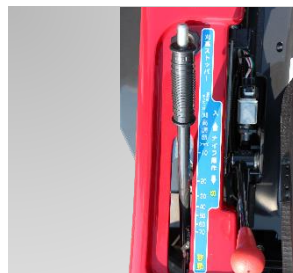

BARONESS[®]
Quality on Demand

GM series

小型乗用ロータリーモア

GM961

BARONESS は、株式会社共栄社のグローバルブランドです。

低重心で小回りが利くコンパクトな草刈り機

■ 特長

- ◆ 農地や公園など使う場所を選ばず、老若男女使う人を選ばない草刈り機です。
- ◆ フットペダル・手動レバー連動型で、スピード調整、前後進はフットペダルまたは走行レバー操作のどちらでも可能です。
- ◆ ハロネスオリジナルの刃物は熱処理を施した特殊強靱鋼を使用し、良く切れ、耐久性があります。
- ◆ デッキカバーを開閉でき、刈刃の交換やデッキカバー内の清掃・メンテナンスも楽々できます。
- ◆ 刈高は目安ラベルに合わせ、刈高レバーでワンタッチ調整可能です。(ストッパー付)
- ◆ タイヤの空転を抑えるデフロック機構を装備し、悪路(ぬかるみ等)で高い駆動力を確保します。
- ◆ 駆動力の高いラグタイヤを装着しています。
- ◆ 軽トラックに積載可能です。
- ◆ 簡易型スィーパー(810N)の取り付けも可能です。

フットペダル・手動レバー連動型で、スピード調整、前後進はフットペダルまたは走行レバー操作のどちらでも可能です。

デッキカバーを開閉でき、刈刃の交換やデッキカバー内の清掃・メンテナンスも楽々できます。

刈高は目安ラベルに合わせ、刈高レバーでワンタッチ調整可能です。(ストッパー付)

簡易型スィーパー(810N)の取り付けも可能です。

■ 仕様

型式		GM961	刈巾		96cm
寸法	全長	188cm	刈高		0 - 70 mm (刈高ストッパー付)
	全巾	108cm	ナイフ		フリーナイフ x2 枚 & ナイフステー x1 枚
	全高	85cm	駆動方式	走行	HST(無段変速)方式(副変速付)
質量	本体(燃料タンク空)	288kg		作業部	メカ方式
エンジン	最小回転半径	198cm	速さ(HST)	前進	低速:0 - 5.5 km/h / 高速:0 - 9.5 km/h
	型式	パンガード 356777		後進	低速:0 - 2.3 km/h / 高速:0 - 4.0 km/h
	種類	空冷 4 サイクルガソリンエンジン	能率		3,840 m ² /h (5.0 km/h x 刈巾 x 0.8)
	総排気量	570 cm ³ (0.57 L)	使用最大傾斜角度		10度
	最大出力	13.2 kW(18.0 PS)/4,000 rpm	タイヤサイズ	前輪	3.50 - 7
燃料タンク容量	ガソリン 16.0 dm ³ (16.0 L)	後輪		16 x 7.00 - 8	