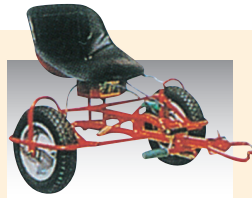

BARONESS
Quality on Demand

HM series

HMB80

ハンマーナイフモア

耐久性は抜群！ 広い場所でも能率アップ

耐久性は抜群！ 広い場所でも能率アップ

特長 Strong point

- 平地から傾斜地まで能率的に作業ができ、河川の堤防、果樹園、工場、グラウンド等の広い場所の草刈作業に最適です。
- 業務用として開発・製造された草刈機で、酷使に耐えうる耐久性があります。
- 内蔵式操作クラッチとブレーキ連動型テンションクラッチの採用により、傾斜地でも楽々作業できます。
- 72枚のハンマーナイフを装備し、きれいに刈り上がります。
- ハンマーナイフは熱処理を施した特殊強靱鋼を使用し、良く切れ、耐久性があります。また、取付けは強い衝撃に対してナイフが逃げるフリー構造で、安心して作業ができます。
- オプションで、バランススイート・車輪カバーエプロンまた、サルキーの装着が可能です。

内蔵式操作クラッチとブレーキ連動型テンションクラッチの採用。作業速度は、前進4段、後進2段です。

ハンマーナイフは熱処理を施した特殊強靱鋼を使用し、良く切れ、耐久性があります。取付けはナイフが逃げるフリー構造です。

オプション Option

バランススイート

使用条件に応じてウェイトを搭載することで傾斜地でも安心して作業できます。

車輪カバーエプロン

作業時の後方への飛散物を抑制し、オペレーターが快適に作業できます。

傾斜サルキー

草刈り作業時にオペレーターの負担を軽減します。傾斜に対してサドルと車輪が垂直になるように5段階の調節ができ、傾斜地でも安定した作業ができます。

刈高の調節はハンドルで楽々操作できます。

高出力・低燃費かつ、低振動の三菱エンジンを搭載しています。

仕様 Specification

型式	HMB80	
全長	198 cm	
全巾	96 cm	
全高	94 cm	
質量	200 kg	
エンジン	型式	三菱 GB300PN-427
	種類	ガソリンエンジン
	総排気量	0.296L
	最大出力	7.4kW(10.0PS)/4,000rpm
	燃料タンク容量	6.0L(自動車用無鉛ガソリン)