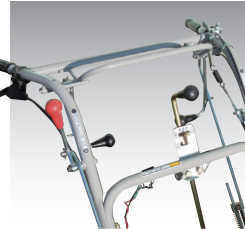

BARONESS
Quality on Demand

HM series

HMB80

ハンマーナイフモア

耐久性は抜群！ 広い場所でも能率アップ

耐久性は抜群！ 広い場所でも能率アップ

特長 Strong point

- 平地から傾斜地まで能率的に作業ができ、河川の堤防、果樹園、工場、グラウンド等の広い場所の草刈作業に最適です。
- 業務用として開発・製造された草刈機で、酷使に耐えうる耐久性があります。
- 内蔵式操作クラッチとブレーキ連動型テンションクラッチの採用により、傾斜地でも楽々作業できます。
- 72枚のハンマーナイフを装備し、きれいに刈り上がります。
- ハンマーナイフは熱処理を施した特殊強靱鋼を使用し、良く切れ、耐久性があります。また、取付けは強い衝撃に対してナイフが逃げるフリー構造で、安心して作業ができます。
- オプションで、バランススイート・車輪カバーエプロンまた、サルキーの装着が可能です。

内蔵式操作クラッチとブレーキ連動型テンションクラッチの採用。作業速度は、前進4段、後進2段です。

ハンマーナイフは熱処理を施した特殊強靱鋼を使用し、良く切れ、耐久性があります。取付けはナイフが逃げるフリー構造です。

オプション Option

バランススイート

使用条件に応じてウェイトを搭載することで傾斜地でも安心して作業できます。

車輪カバーエプロン

作業時の後方への飛散物を抑制し、オペレーターが快適に作業できます。

傾斜サルキー

草刈り作業時にオペレーターの負担を軽減します。傾斜に対してサドルと車輪が垂直になるように5段階の調節ができ、傾斜地でも安定した作業ができます。

刈高の調節はハンドルで楽々操作できます。

高出力・低燃費かつ、低振動の三菱エンジンを搭載しています。

仕様 Specification

型式	HMB80	
全長	198 cm	
全巾	96 cm	
全高	94 cm	
質量	200 kg	
エンジン	型式	三菱 GB300PN-427
	種類	ガソリンエンジン
	総排気量	0.296L
	最大出力	7.4kW(10.0PS)/4,000rpm
	燃料タンク容量	6.0L(自動車用無鉛ガソリン)