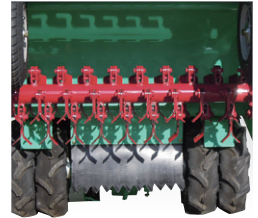

BARONESS
Quality on Demand

HM series

HMB80

ハンマーナイフモア

耐久性は抜群！ 広い場所でも能率アップ

耐久性は抜群！ 広い場所でも能率アップ

特長 Strong point

- 平地から傾斜地まで能率的に作業ができ、河川の堤防、果樹園、工場、グラウンド等の広い場所の草刈作業に最適です。
- 業務用として開発・製造された草刈機で、酷使に耐えうる耐久性があります。
- 内蔵式操作クラッチとブレーキ連動型テンションクラッチの採用により、傾斜地でも楽々作業できます。
- 72枚のハンマーナイフを装備し、きれいに刈り上がります。
- ハンマーナイフは熱処理を施した特殊強靱鋼を使用し、良く切れ、耐久性があります。また、取付けは強い衝撃に対してナイフが逃げるフリー構造で、安心して作業ができます。
- オプションで、バランススイート・車輪カバーエプロンまた、サルキーの装着が可能です。

内蔵式操作クラッチとブレーキ連動型テンションクラッチの採用。作業速度は、前進4段、後進2段です。

ハンマーナイフは熱処理を施した特殊強靱鋼を使用し、良く切れ、耐久性があります。取付けはナイフが逃げるフリー構造です。

オプション Option

バランススイート

使用条件に応じてウェイトを搭載することで傾斜地でも安心して作業できます。

車輪カバーエプロン

作業時の後方への飛散物を抑制し、オペレーターが快適に作業できます。

傾斜サルキー

草刈り作業時にオペレーターの負担を軽減します。傾斜に対してサドルと車輪が垂直になるように5段階の調節ができ、傾斜地でも安定した作業ができます。

刈高の調節はハンドルで楽々操作できます。

高出力・低燃費かつ、低振動の三菱エンジンを搭載しています。

仕様 Specification

型式	HMB80	
全長	198 cm	
全巾	96 cm	
全高	94 cm	
質量	200 kg	
エンジン	型式	三菱 GB300PN-427
	種類	ガソリンエンジン
	総排気量	0.296L
	最大出力	7.4kW(10.0PS)/4,000rpm
	燃料タンク容量	6.0L(自動車用無鉛ガソリン)