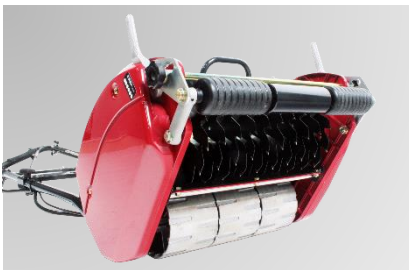

BARONESS[®]
Quality on Demand

LM series

自走式サッチングスイーパー

LM12V

BARONESS は、株式会社共栄社のグローバルブランドです。

お庭に究極の仕上がりを求める方のための高級アイテム

■ 特長

- ◆ 芝生に過大に蓄積したサッチを除去、芝生の葉を立てて揃えるグルーミングのための家庭用高級アイテムです。
- ◆ 回転刃は、耐摩耗性に優れたチップ付でサッチを掻き出すために選抜されており、サッチングカに優れます。
- ◆ 5段階の高さ調整が可能で、作業巾25cmで効率よく作業ができます。
- ◆ 家庭用AC100V電源でご使用できます。(10m延長コード付)
- ◆ レバーを握ると自走で、放すと手押しで作業できます。
- ◆ コンパクトサイズに折りたたみでき、収納性に優れます。

回転刃は刃先に耐摩耗性に優れたチップ付です。また回転刃の中部に6か所、羽根が出ており、サッチ回収率を高めています。作業高調整ツマミで5段階の高さ調整が可能です。

家庭用AC100V電源でご使用できます。(10m延長コード付)
レバーを握ると自走で、放すと手押しで刈り込みできます。

本体フレームは軽量かつ丈夫なアルミ大キャスト製で、取り扱いやすく、運搬も楽々できます。

■ 仕様

型式		LM12V	刃数		10枚 (チップ厚み 1.2 mm)
寸法	全長 (グラスキャッチャー付)	114 cm	回転刃	数	10枚
	全巾	42 cm		間隔	28 mm
	全高 (ハンドル)	89 cm	駆動方式	走行	メカ方式
重量	本体 (グラスキャッチャー有)	21.3 kg	モーター	能率	350 - 420 m ² /h (約 100 - 130 坪/h)
	グラスキャッチャー	0.78 kg		種類	AC モーター
作業巾		25 cm	コード	電圧/電流	交流 100V/150W
作業高さ		-3.0 - 5.0 mm (5段階)			