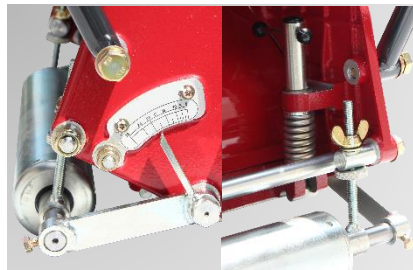

BARONESS[®]
Quality on Demand

LM series

小型ローンガーデンモア

LM41A

BARONESS は、株式会社共栄社のグローバルブランドです。

お庭やグラウンドのためのコンパクトサイズ

■ 特長

- ◆ バロネスエンジン式リールモアでは最小サイズで、ご家庭や学校・公園などで活躍します。
- ◆ 世界で認められた優れた切れ味のバロネスリールカッター（6枚刃）で、きれいな刈り上がりを実現します。
- ◆ 刈高は6～30mmまで工具なしで調整できます。
- ◆ 刃合わせ調整も工具なしで簡単にできます。
- ◆ ハンドルのクラッチレバー一本の操作で芝刈り作業ができます。

バロネスのリールカッターは、独自の特殊鋼を使用し、硬さを粘りのある日本刀をモデルにつくられています。熟練された技術と精密な加工精度は確かな品質を実現し、その優れた切れ味は世界で認められています。

刈高は6～30mmまで工具なしで調整できます。刃合わせ調整も工具なしで簡単にできます。

ハンドルのクラッチレバー一本の操作で芝刈り作業ができます。

■ 仕様

型式		LM41A	エンジン		総排気量	98 cm ³ (0.098 L)
寸法	全長（グラスキャッチャー有）	120 cm	燃料タンク容量		最大出力	2.2 kW(3.0 PS)/2,000 rpm
	全巾	57 cm			燃料タンク容量	
	全高（ハンドル）	85 cm	刈巾		39 cm	
重量	本体 （燃料タンク空・グラスキャッチャー無）	44 kg	刈高		6 - 30 mm	
	グラスキャッチャー	2 Kg	リール刃数		6 枚	
エンジン	駆動方式		走行	メカ方式		
	型式	三菱 GB101LN	速さ（メカ）		3.7 km/h（1,500rpm 時）	
	種類	空冷 4 サイクル傾斜形横軸 OHV ガソリンエンジン	能率		1,154 m ² /h(3.7 km/h x 刈巾 x 0.8)	
			タイヤサイズ		45x250	