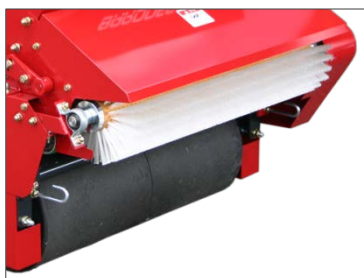

BARONESS

Quality on Demand

目砂散布機

MS90B

パロネス管理機

均等に目砂散布を！

■ 特長

- ◆ 目砂散布の均等性は抜群です。
- ◆ 特殊巾広ゴムローラーを採用していますので、芝生を傷めずわだちも目立ちません。
- ◆ 散布量はワンタッチで調整できます。
- ◆ スリ込みブラシも取付けできます。

・特殊ゴムローラーを採用

・目砂散布の均等性は抜群です

・ホッパー容量は 300L です

■ 仕様

型式	MS90B	エンジン	スバル EH252B 0.273L 6.3kW(8.5Ps)/2,000rpm
全長	190cm	変速	前進 3 段・後進 1 段
全巾	130cm	速さ	7.8km/h(高速時)
全高	106cm	砂送り	コンベアラフトップベルト
質量	380kg	砂量調整	シャッター方式
作業巾	90cm	砂散布	ロールブラシ
ホッパー容量	300L		