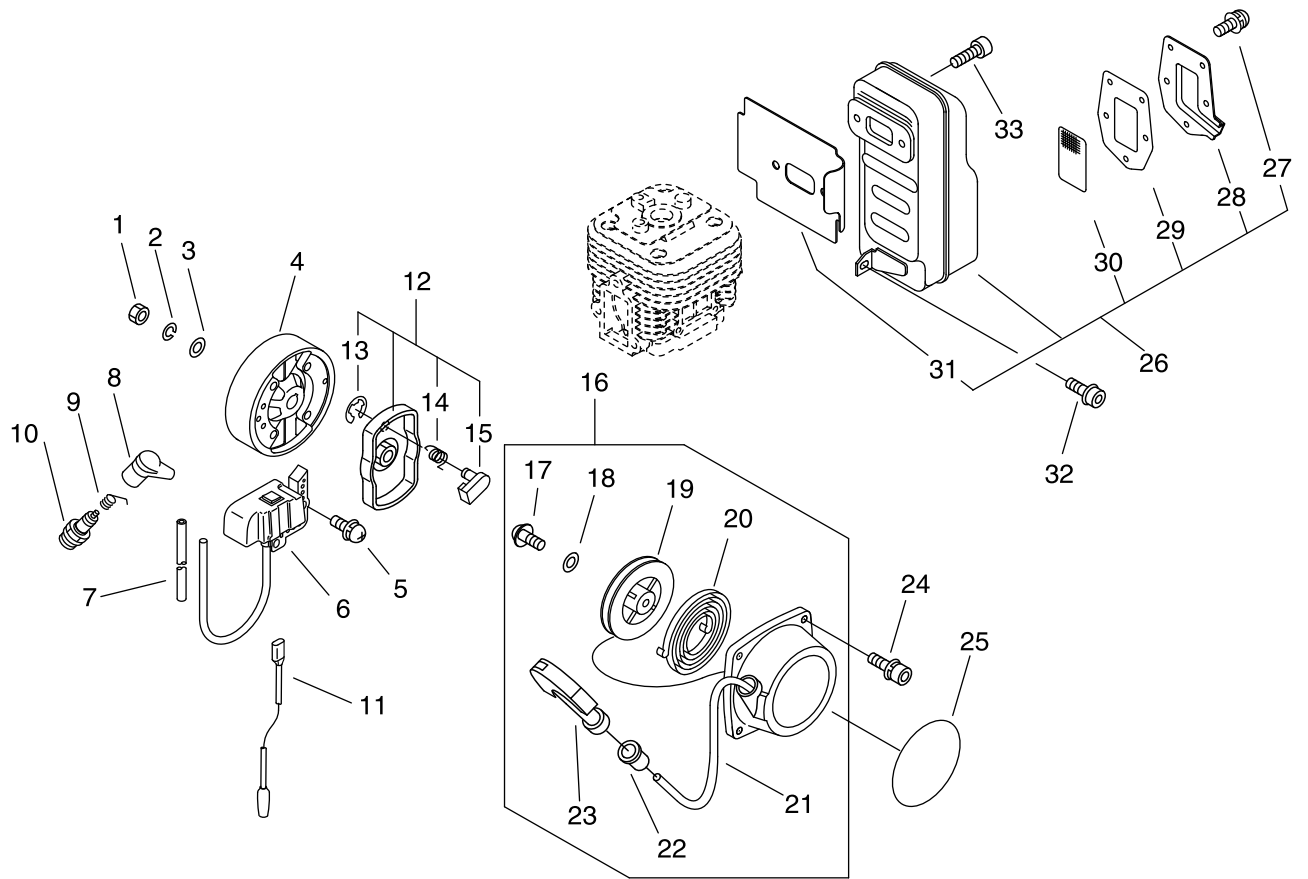

2. リコイルスタータ・マグネット・マフラ（消音器）

SB500A

図番	部品番号	個数	部品名	備考	適用号機	代替
31	+ V104-000900	1	エキゾースト ガスケット	T1.0		
32	900106-05016	1	サツキ6カクアナツキホルト	5*16		
33	900105-06020	2	6カクアナツキホルト	6*20