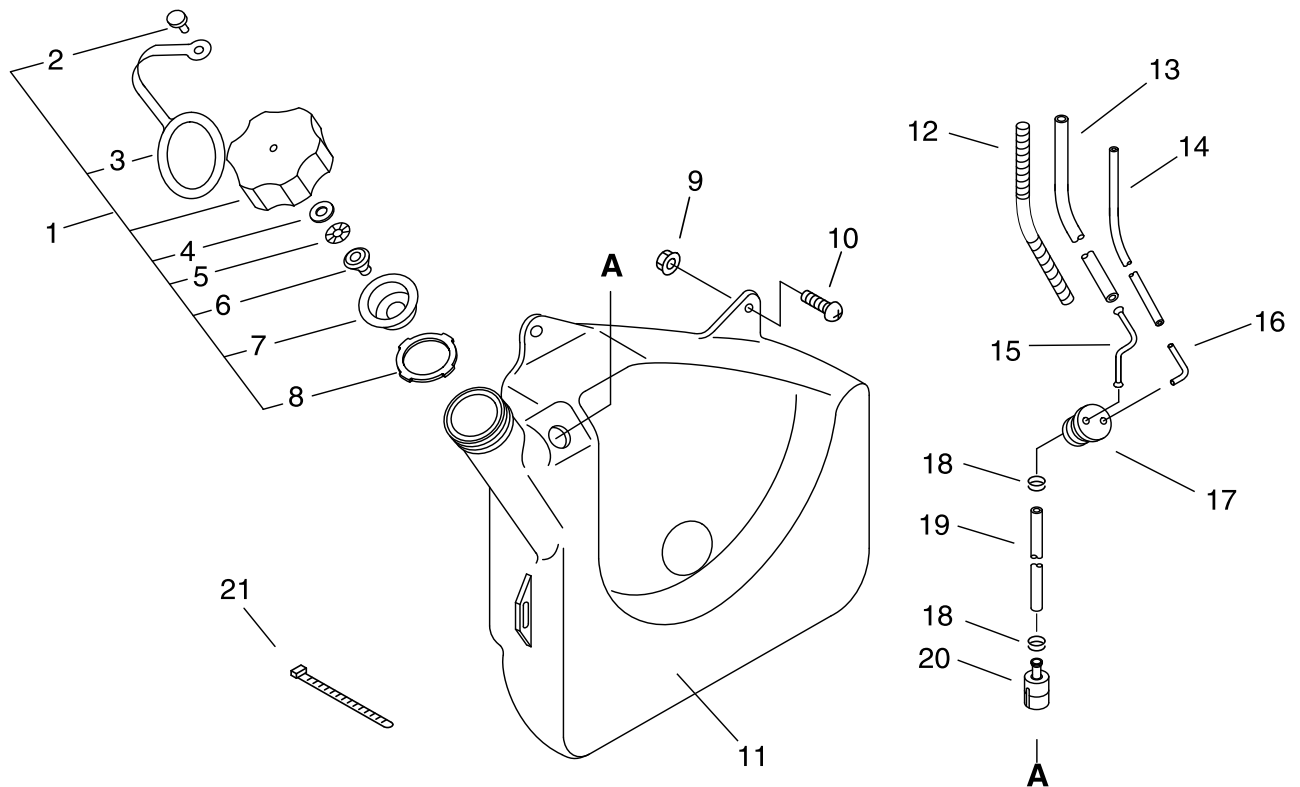

4. 燃料タンク

SB500A

図番	部品番号	個数	部品名	備考	適用号機	代替
1	131600-09861	1	ネンリヨウタンクフタ ASY			
2	+ 900319-30070	1	リベット	3*7		
3	+ 131051-27230	1	コネクタ			
4	+ 900600-00003	1	ワッシャ	3		
5	+ 131053-03060	1	3ミリシクヨウフツシユナツト			
6	+ 131314-06320	1	チエツクハルフ			
7	+ A358-000000	1	チエツクハルフホルダ			
8	+ 131016-21060	1	ネンリヨウタンクフタパツキン			
9	900516-00005	3	フランジナツト	5		
10	900209-05020	3	スクリュ	5*20		
11	131010-08266	1	フユーエルタンク			
12	V475-004110	1	チューブ	11*13.4*320		
13	V471-002150	1	パイプ	3*7*465		
14	V471-002160	1	パイプ	2.38*4.76*470		
15	132011-08260	1	ネンリヨウカンツキテ			
16	132021-08260	1	パイプコネクタ			
17	132115-02960	1	ネンリヨウカンクノロメツト			
18	V490-001230	2	クリツブ			
19	V471-000770	1	パイプ			
20	131205-19831	1	フユーエルストレーナ			
21	178121-43230	1	バンド	CV-150 BL