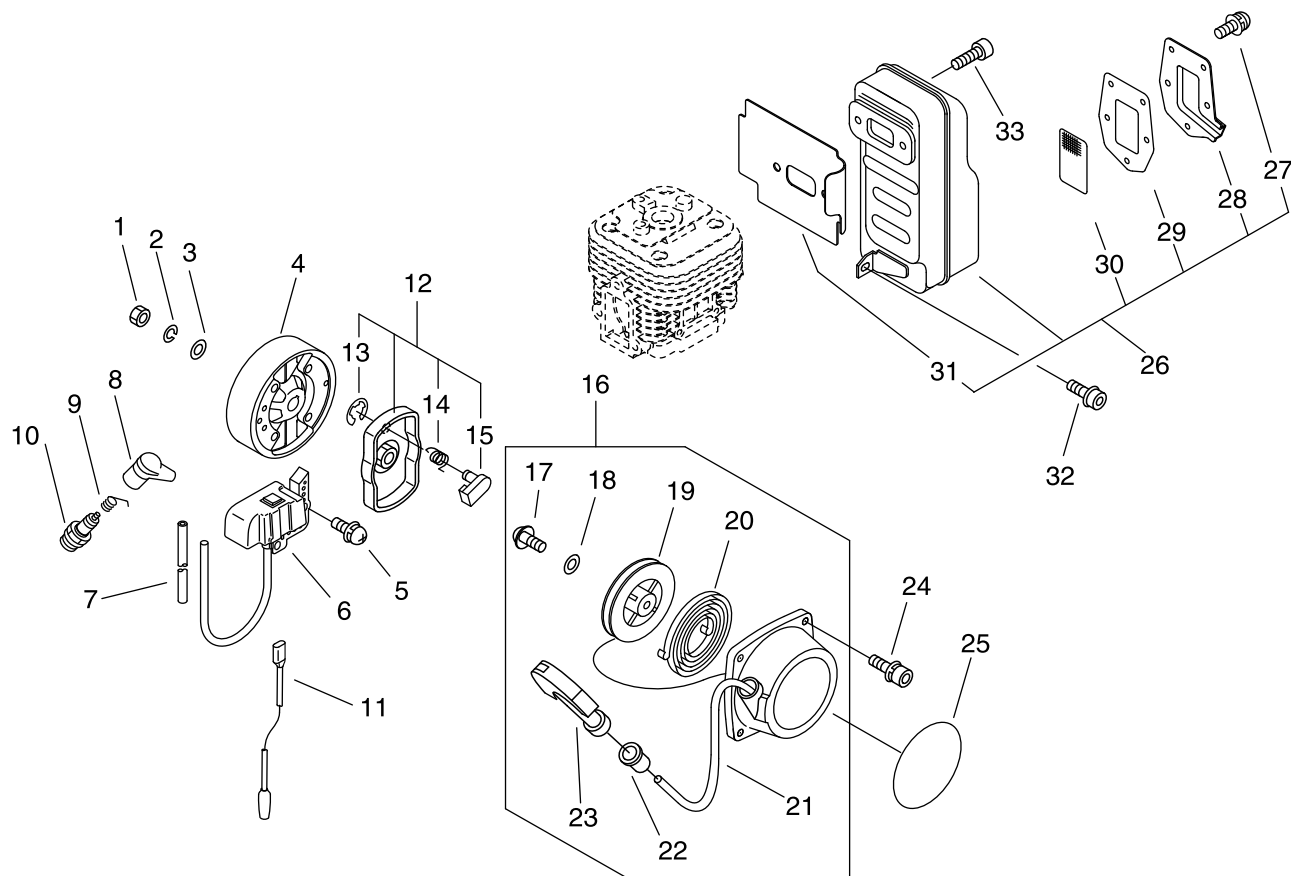

2. リコイルスタータ・マグネット・マフラ（消音器）

SB500A

図番	部品番号	個数	部品名	備考	適用号機	代替
1	900501-00010	1	ナット	10*P1.25		
2	900605-00010	1	スプリングワッシャ	10		
3	900602-00010	1	ワッシャ	10.5*21*2		
4	A409-000331	1	マグネットロータ			
5	900238-05018	2	スクリュー	5*18		
6	A411-000420	1	イグニッションコイル			
7	156111-06160	1	チューブ	6.3*8*380		
8	159012-03433	1	スパークプラグキャップ			
9	159011-03432	1	スパークプラグターミナル			
10	159010-19830	1	スパークプラグ	BPM-8Y		
11	V485-000190	1	リード			
12	177202-06210	1	スタータプーリ ASSY			
13	+ P022-002100	1	E-リング	4		
14	+ 177234-40630	1	リタンスプリング			
15	+ 177218-40630	1	ラチエット	WHITE		
16	A051-001270	1	リコイルスタータ ASY			
17	+ 177236-40630	1	セット スクリュー			
18	+ P022-022280	1	ワッシャ			
19	+ P022-022290	1	リール			
20	+ 177220-11120	1	ゼンマイ			
21	+ 177226-11120	1	スタータロープ	3.8*1400		
22	+ 177227-42030	1	ロープガイド			
23	+ P022-019560	1	スタータグリッド			
24	900162-05018	4	6カクアナツキホルト	5*18 W.SW		
25	X504-007260	1	ブランドラベル			
26	P021-035850	1	マフラ ASY			
27	+ 900238-04010	5	スクリュー	4*10		
28	+ A313-001630	1	エキゾーストガイド			
29	+ 145866-04261	1	テグチカナグパツキン			
30	+ 145862-06720	1	ホウカアミ			

次のページへ続く