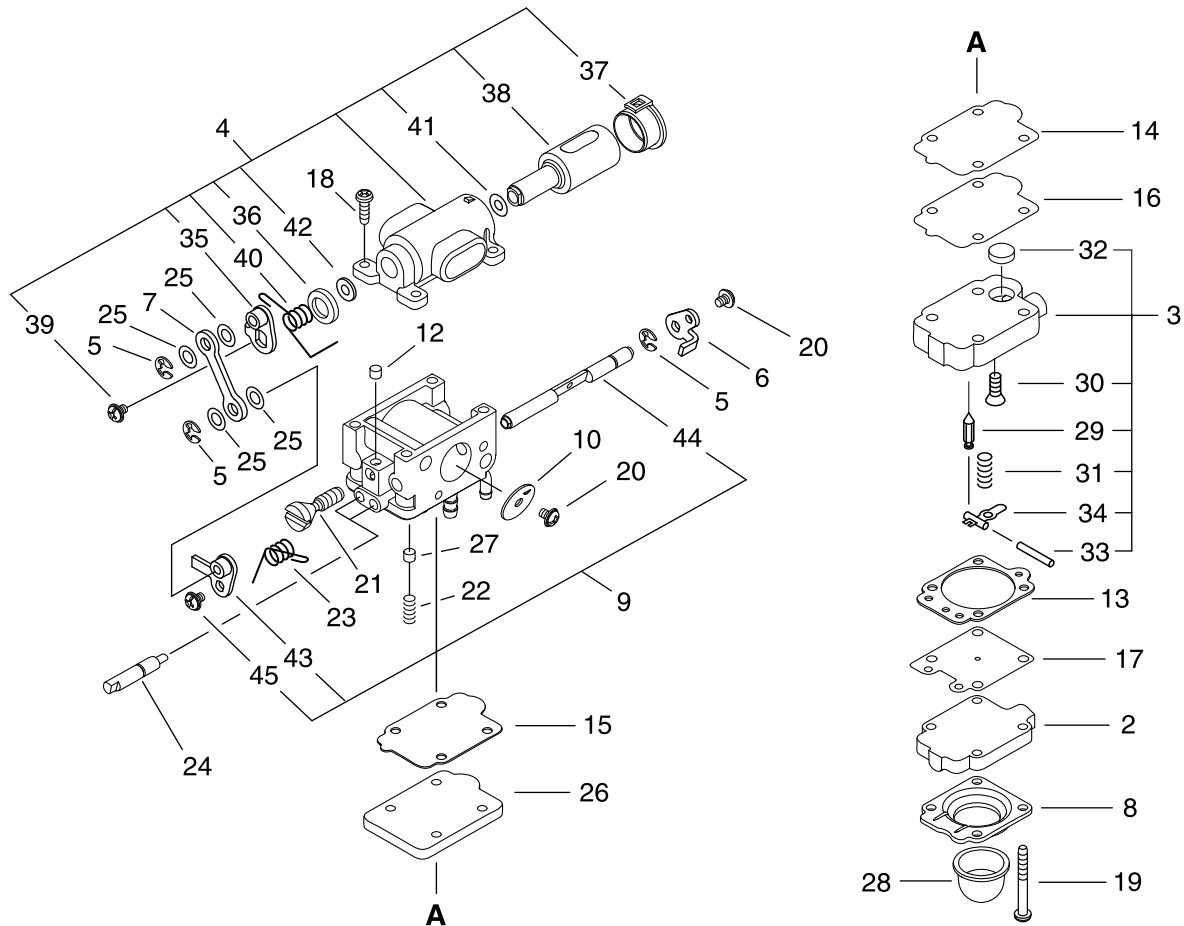

9. キャブレタ (気化器)

SB500A

図番	部品番号	個数	部品名	備考	適用号機	代替
1	A021-001642	1	ダイヤフラム キャブレタ	WLA-1		
2	+	123180-05560	ホテイ, エアークラップ			
3	+	P003-005010	ポンプ, ホテイ ASSEMBLY			
29	++	123137-19830	インレットニードルバルブ			
30	++	123139-05560	メタリングレバーピンスクリュー			
31	++	123122-05560	メタリングレバー スプリング			
32	++	123126-10631	インレットスクリーン			
33	++	123138-03930	メタリングレバーピン			
34	++	123123-03930	メタリングレバー			
4	+	P003-001970	エアークラップ ASY			
35	++	P003-001990	エアークラップ ASY			
36	++	P003-002000	ダストカバー			
37	++	P003-002010	エアークラップカバー			
38	++	P003-002020	エアークラップ			
39	++	P003-002030	スクリーン			
40	++	P003-002040	リターン スプリング			
41	++	P003-002050	ワッシャ			
42	++	P003-002060	ダストシール			
5	+	123127-15030	リンク			
6	+	P003-002070	レバー			
7	+	P003-002080	ロッド リンク			
8	+	123142-05560	プライマリー ポンプ カバー			
9	+	P003-002170	スロットル シャフト ASY			
43	++	P003-002090	スロットル リンク			
44	++	P003-002100	スロットル シャフト			
45	++	123114-38830	スクリーン			
10	+	123116-05230	スロットルバルブ			
12	+	123178-15030	フリクションプラグ			
13	+	123140-05560	メタリングダイヤフラム ガasket			
14	+	P003-000100	ポンプガasket			

次のページへ続く