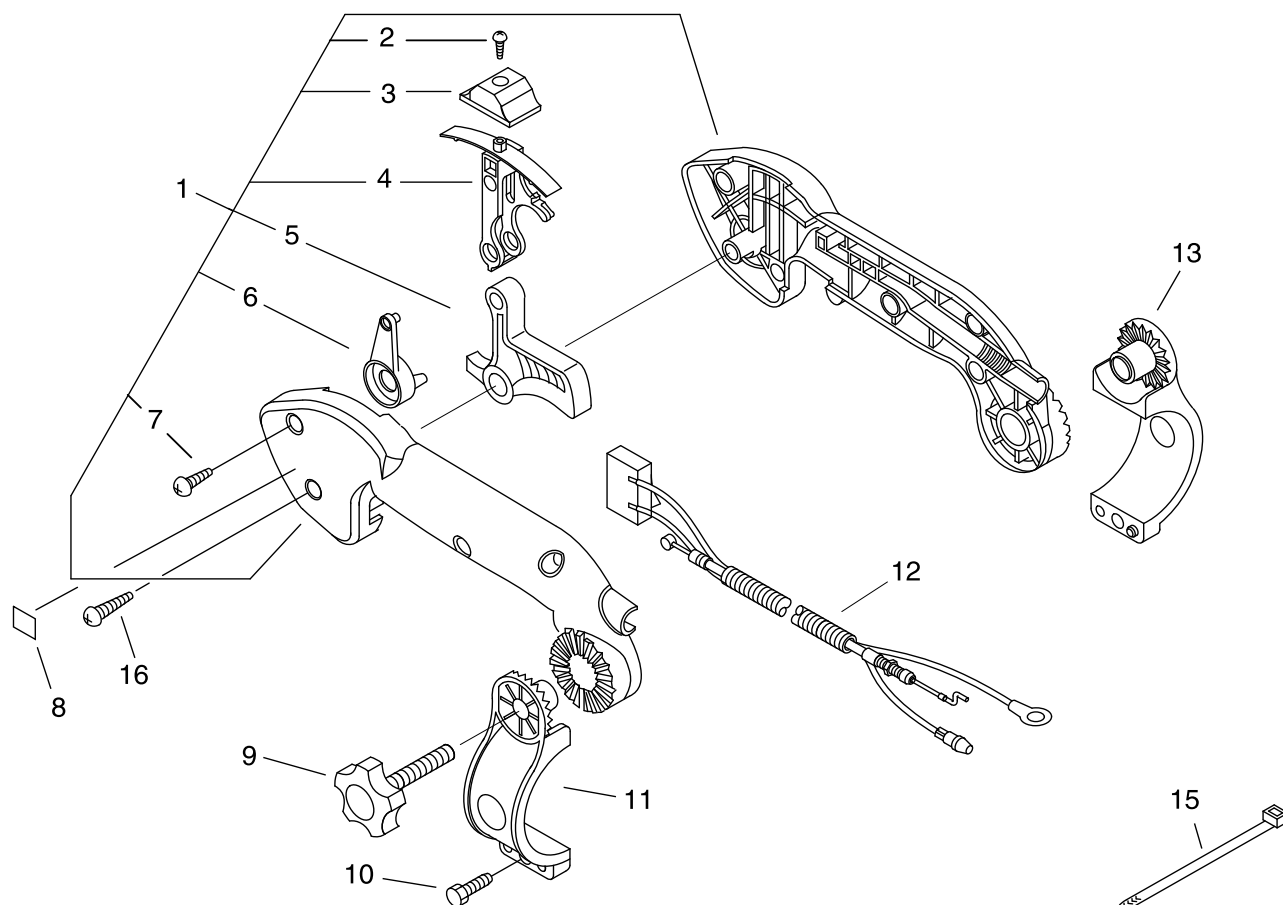

7. 噴管

SB500A

図番	部品番号	個数	部品名	備考	適用号機	代替
1	E165-000160	1	ブローワパイプ	418MM*65/79MM		
2	E165-000650	1	ブローワパイプ			
3	E165-000130	1	ブローワパイプ	362MM*73/84MM		
4	210011-08260	1	キョクモトノズル			
5	V495-000430	2	バンド	58.7MM / 82.5MM		
6	E164-000000	1	フレキシブルパイプ			
7	895410-06960	1	13*19 リヨウトウ レンチ(E.I)			
8	V491-000191	1	クリップ			
10	X504-007280	1	ブランド ラベル			
11	X750-021440	1	オペレータ マニュアル	SB500A KYOEISHA		

8. スロットル

SB500A

図番	部品番号	個数	部品名	備考	適用号機	代替
1	P021-015220	1	フロントハンドル ASY			
2	+ 91545-03014	1	スクリュー ツップタイト-P			
3	+ E151-000000	1	レバー ノブ	ACT#040504-A1		
4	+ C453-000211	1	スロットル レバー			
5	+ 178010-07561	1	スロットル レバー			
6	+ C453-000203	1	スロットル レバー			
7	+ 889950-21060	4	スクリュー (+- 5*20)			
8	X505-000950	1	コウシヨシ ラベル			
9	305812-08260	1	フラスナー ノブ BL			
10	91145-05020	1	ホルト タツピング	5*20		
11	C405-000240	1	ハンドル ブラケット	RIGHT SIDE		
12	V043-000251	1	コントロール ケーブル ASY			
13	C405-000230	1	ハンドル ブラケット	LEFT SIDE		
15	178121-43230	1	バンド	CV-150 BL		
16	889950-21560	1	スクリュー (+-5*25)			