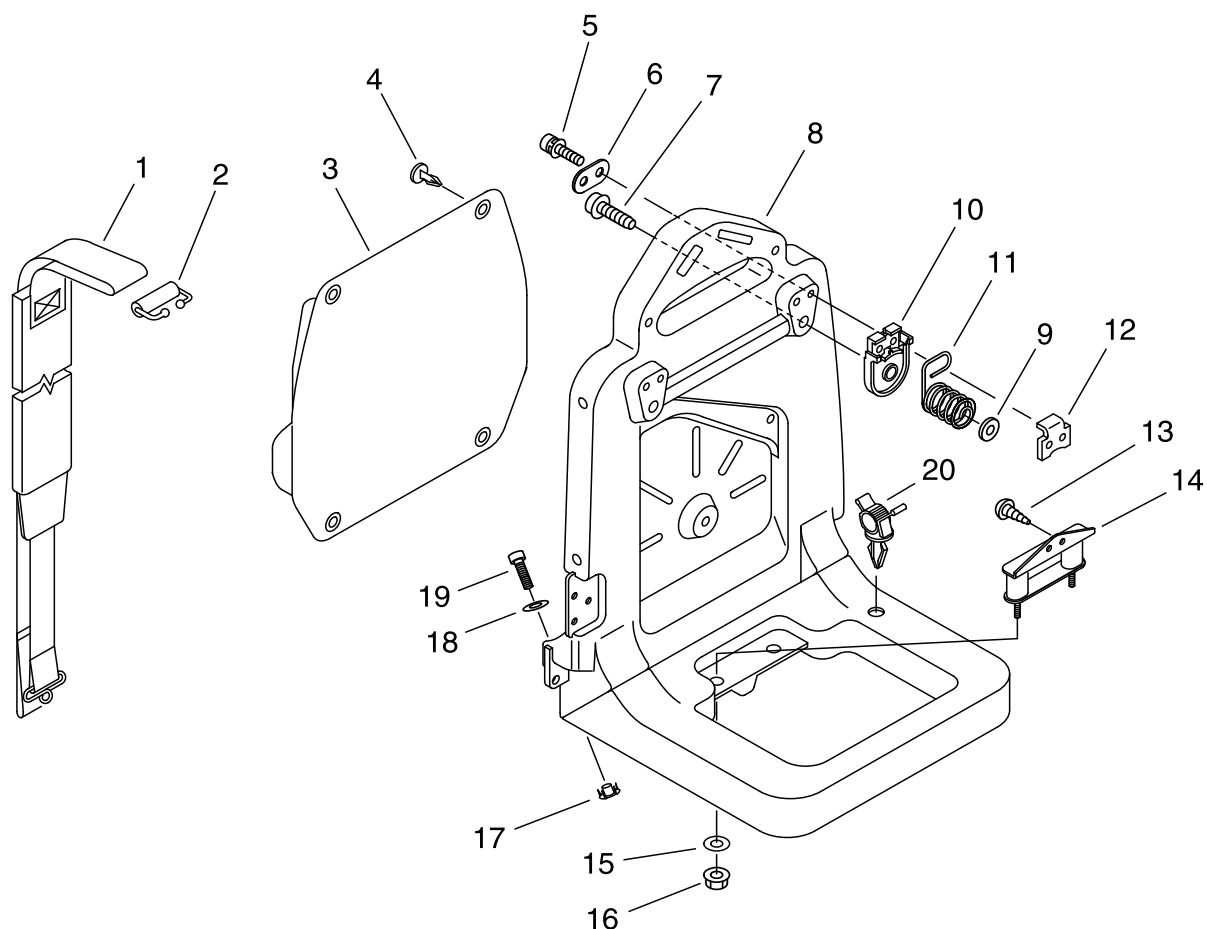

6. 背負バンド・背負架

SB500A

図番	部品番号	個数	部品名	備考	適用号機	代替
1	C061-000480	2	アセンブリ バックパック ハーネス			
2	V491-000040	2	クリップ			
3	300105-08261	1	コシアテ			
4	V491-000120	6	クリップ			
5	900162-05020	4	6カクアナツキホルト	5*20 W,SW		
6	V150-001350	2	アイプレート			
7	91147-05020	2	ホルト フランジ タツピン			
8	C620-000212	1	バックパック フレーム			
9	613019-07350	2	ワツシヤ	5.5*16*2T		
10	V456-000010	2	スプリング ホルダ			
11	V450-000390	2	コンプレッション スプリング			
12	V263-000050	2	5 ナツ			
13	91145-05016	2	ホルト タツピング	5*16		
14	V401-000110	1	クツシヨ			
15	900630-00005	2	ワツシヤ	5(トク)5.5*16*1T		
16	900516-00005	2	フランジナツ	5		
17	C622-000000	4	フレーム コネクタ			
18	V304-000040	4	サーキュラ ワツシヤ	6.6*20*1.6		
19	900105-06025	4	6カクアナツキホルト	6*25		
20	V491-000110	1	クリップ	.308/.433 CABLE