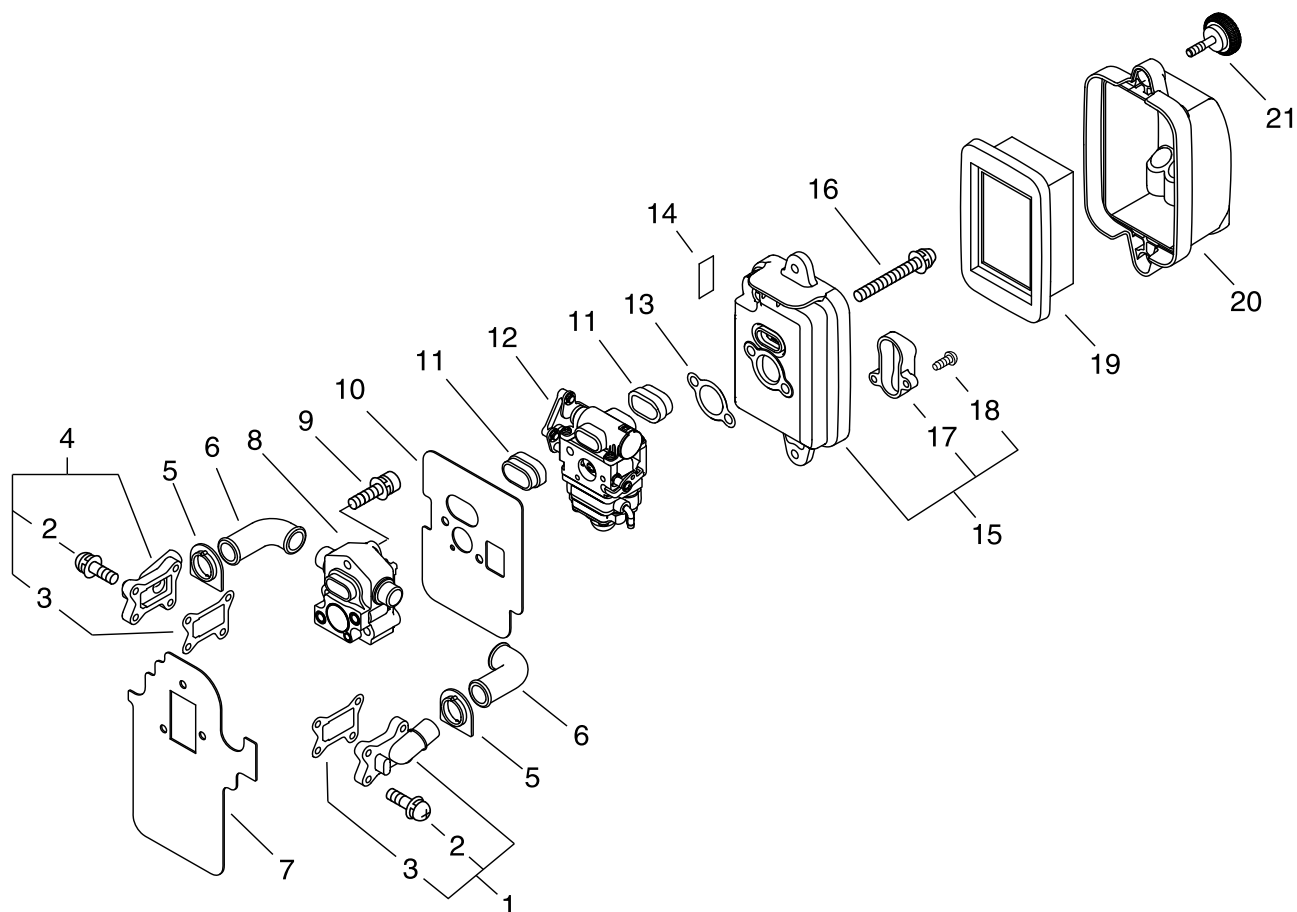

SB500A

図番	部品番号	個数	部品名	備考	適用号機	代替
1	P021-016130	1	リードハルプフィクスチャ KIT			
2	+ V202-000140	4	4 ホルト	4*14		
3	+ V103-000440	1	インテークガasket	T0.5		
4	P021-016140	1	リードハルプフィクスチャ KIT			
2	+ V202-000140	4	4 ホルト	4*14		
3	+ V103-000440	1	インテークガasket	T0.5		
5	V140-000020	2	ホースグロメット			
6	G213-000090	2	エアホース	10.5		
7	V103-000450	1	インテークガasket	T1.0		
8	P021-014990	1	インシュレータバルブ KIT			
9	V203-000310	3	5 ホルト	5*35		
10	V103-000461	1	インテークガasket	T:0.8		
11	C483-000032	2	コネクタブーツ			
12	A021-001642	1	ダイヤフラムキャブレタ	WLA-1		
13	V103-000471	1	インテークガasket	T0.5		
14	X506-000050	1	チョークラベル			
15	P021-015001	1	クリーナケース ASY			
17	+ A221-000020	1	クリーナフラケット			
18	+ 900246-04014	2	タツピングスクリュ	4*14		
16	900162-05065	2	6カクアナツキホルト	5*65 W,SW		
19	A226-000032	1	エアフィルタエレメント			
20	A232-000461	1	クリーナリト			
21	V299-000290	2	フアスターノブ	1 KNOB M5X0.8		