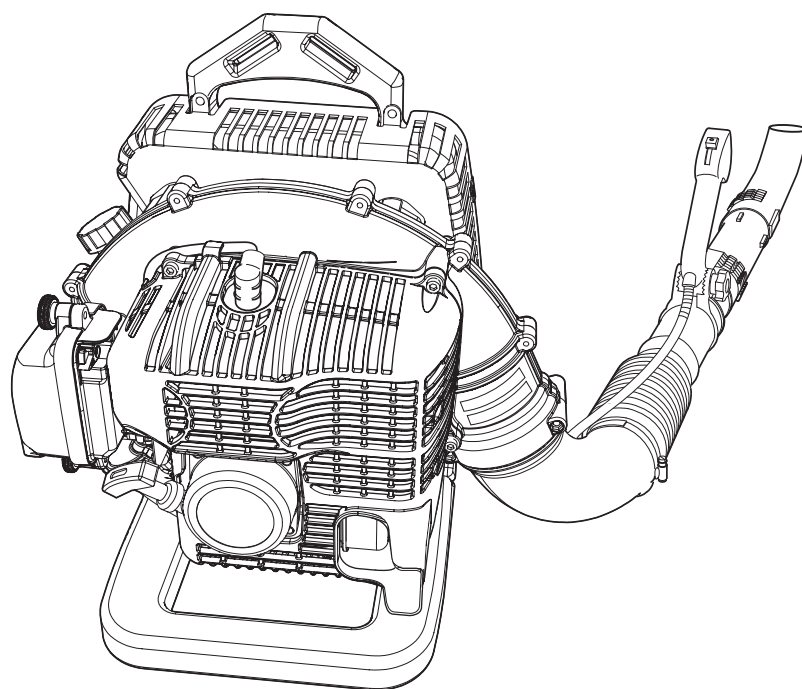

SB500A

スーパーブローワー

パーツカタログ

BARONESS®

Quality on Demand

パーツカタログの記載内容について

1. 図 番

部品図（イラスト）に示されている各部品の図示番号を示します。

この番号によってリストと照合して各部品の部品番号を確認することができます。

2. 部品番号

[例]	図番	部 品 番 号	部品名
	5	1 2 3 0 0 0 - 4 5 6 0 1	A
	6 +	2 3 4 5 0 0 - 6 7 8 0 1	B
	7 +	3 4 5 6 7 0 - 8 9 0 0 1	C

部品番号の前に+のある部品は次の内容を示します。

上の例ではA部品はB、C、部品の内容を含むことを示します。