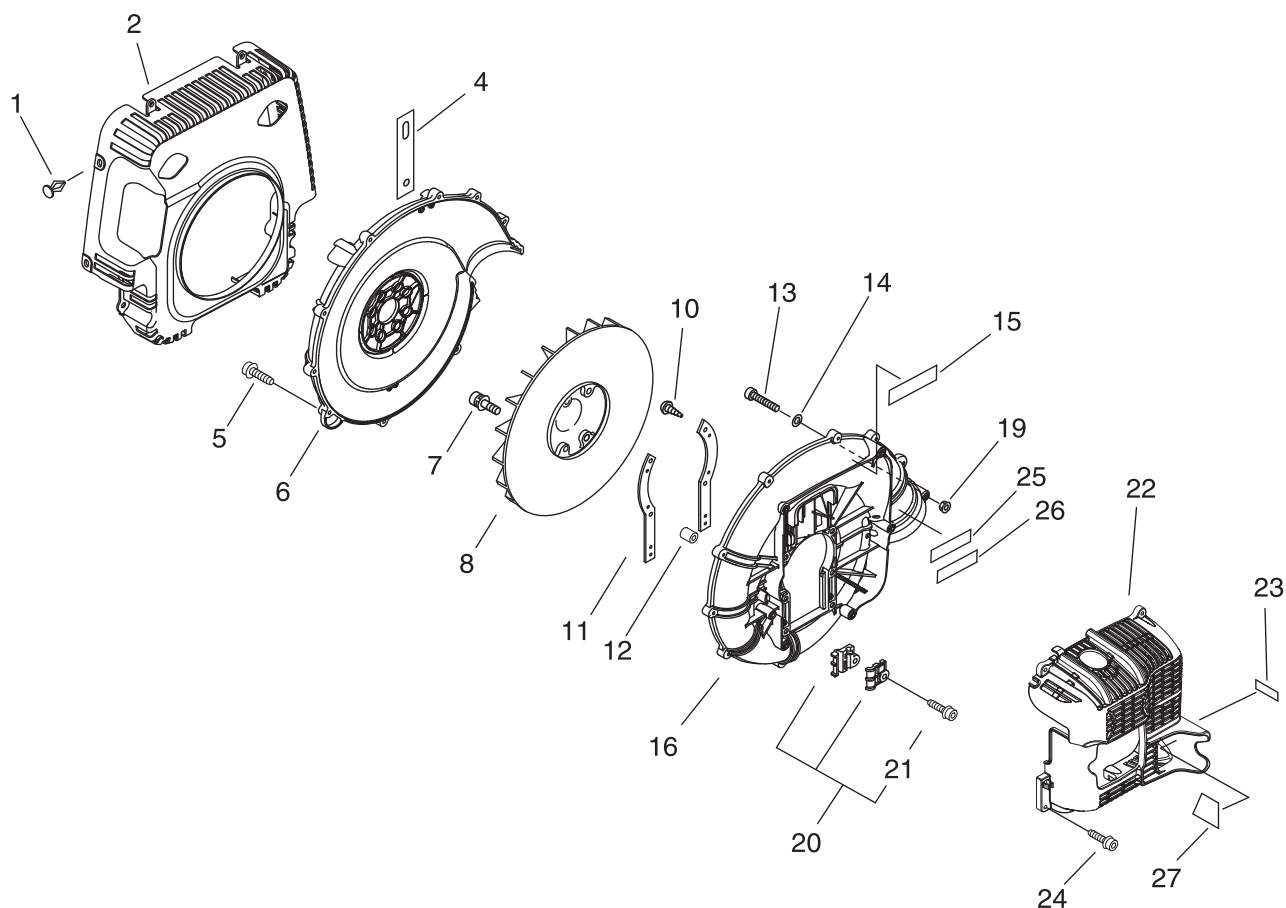

5. ファンケース

図番	部品番号	個数	部品名	備考	適用号機	代替
1	V491-000120	8	クリップ			
2	E104-000061	1	ブローワグリッド			
4	C617-000540	1	ストツパ			
5	91145-05025	9	タツピングホルト	5*25 HS		
6	E103-000540	1	ファンケース			
7	900162-05020	4	6カクアナツキホルト	5*20 W.SW		
8	200010-09861	1	ファン			
10	900246-03012	4	タツピングスクリユ	3*12		
11	104913-08360	2	エンジンプレート			
12	V354-000130	6	カラー	6.2*7.8*10		
13	900105-05060	2	6カクアナツキホルト	5*60		
14	900600-00005	2	ワツシヤ	5		
15	X504-007270	1	ブランドラベル			
16	E103-000531	1	ファンケース			
19	900516-00005	2	フランジナツト	5		
20	P021-015010	1	ケーブルホルダ KIT			
21	+ 91145-05025	1	タツピングホルト	5*25 HS		
22	A190-000721	1	エンジンカバー			
23	890157-55630	1	コウシヨソラベル			
24	91145-05020	5	ホルトタツピング	5*20		
25	X505-001960	1	コウシヨソラベル			
26	X505-001950	1	コウシヨソラベル			
27	A209-000450	1	インシュレータプレート	PB-500