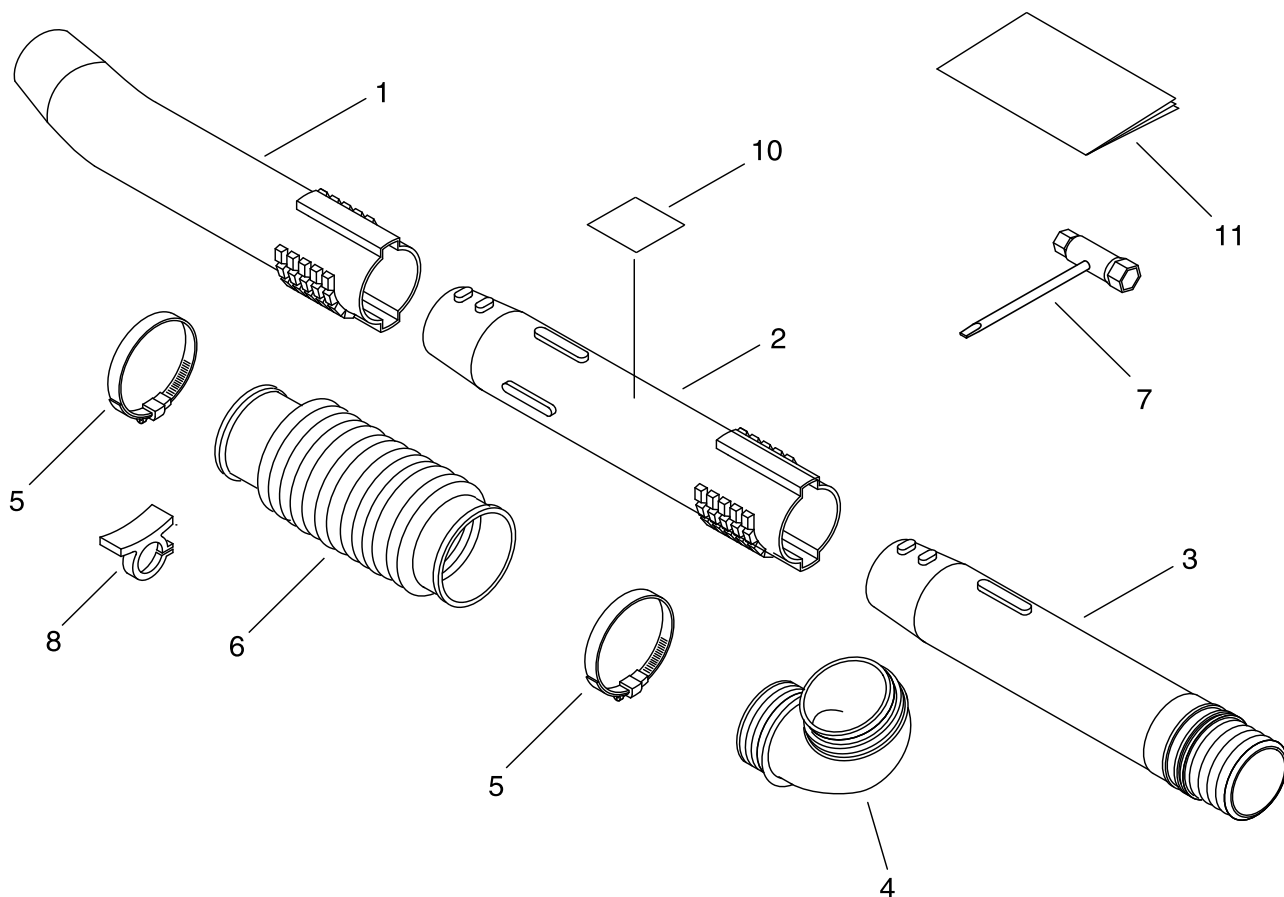

7. 噴管

SB500A

図番	部品番号	個数	部品名	備考	適用号機	代替
1	E165-000160	1	ブローワパイプ	418MM*65/79MM		
2	E165-000650	1	ブローワパイプ			
3	E165-000130	1	ブローワパイプ	362MM*73/84MM		
4	210011-08260	1	キョクモトノズル			
5	V495-000430	2	バンド	58.7MM / 82.5MM		
6	E164-000000	1	フレキシブルパイプ			
7	895410-06960	1	13*19 リヨウトウ レンチ(E.I)			
8	V491-000191	1	クリップ			
10	X504-007280	1	ブランド ラベル			
11	X750-021440	1	オペレータ マニュアル	SB500A KYOEISHA