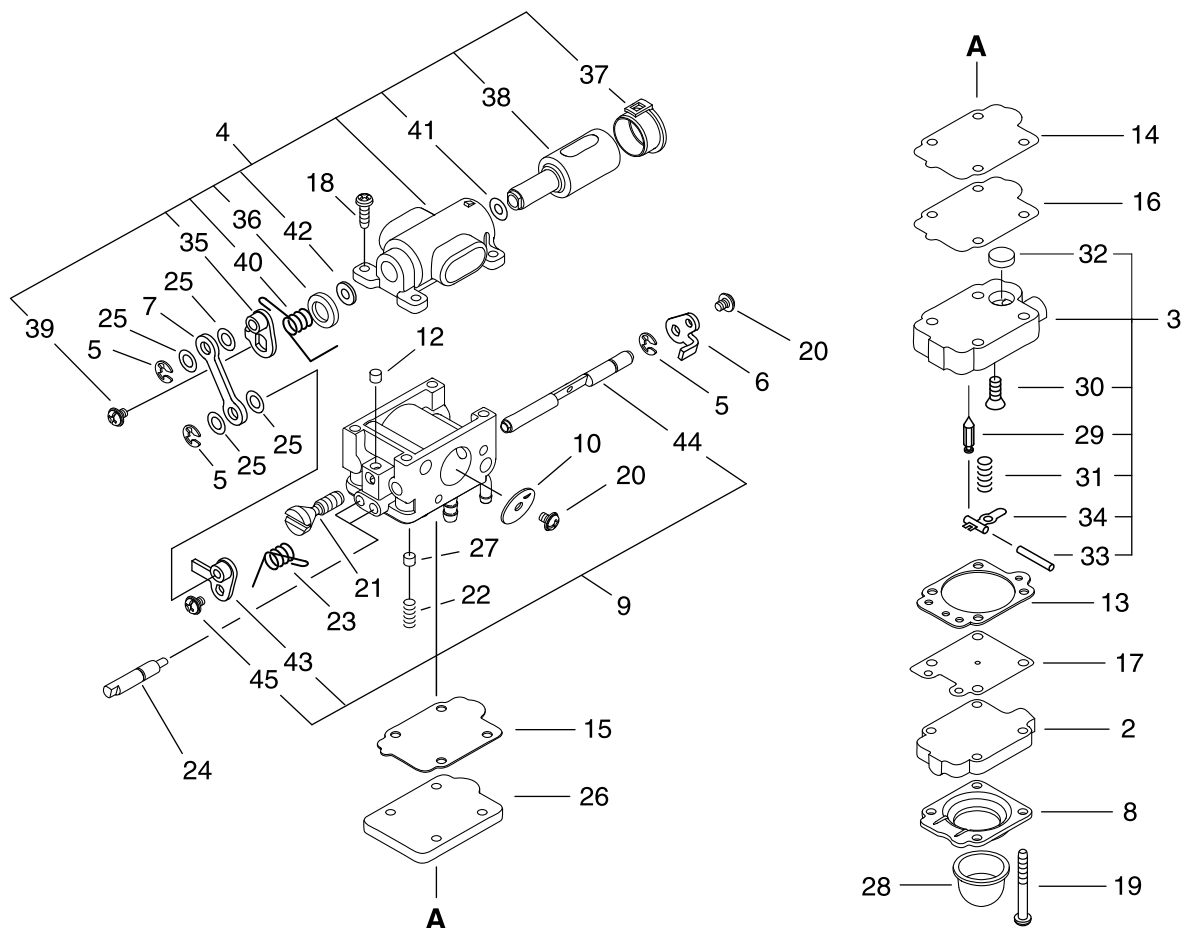

9. キャブレタ (気化器)

SB500A

図番	部品番号	個数	部品名	備考	適用号機	代替
15	+ P003-002110	1	ガスケット			
16	+ 123112-40630	1	ホンパダイヤフラム			
17	+ P003-001850	1	メータリングダイヤフラム			
18	+ 123114-40630	4	スクリュ			
19	+ P003-002120	4	スクリュ			
20	+ 123114-38830	2	スクリュ			
21	+ P003-002130	1	アイドル スクリュ			
22	+ P003-002140	1	スプリング			
23	+ P003-002150	1	スプリング			
24	+ P003-004050	2	ニードル			
25	+ 123149-26030	4	ワツシャ			
26	+ P003-002160	1	プレート			
27	+ 123185-39130	1	ピストン ASSY			
28	+ 123181-40630	1	プライマ ホンパ