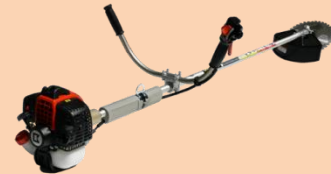

## 余裕のパワーで安定感抜群！

### ■ 特長

- ◆ 環境性能と低燃費を両立したエコエンジンを搭載。
- ◆ リコイルを引くことによりバネに力を蓄え、一気にエンジンを回転させるKスタート。
- ◆ 従来の約1/3の力でリコイルが引けます。
- ◆ ツインスロットルレバー採用。  
使い勝手と安全性を兼ね備えた、新世代のスロットルレバーです。

・ツインスロットル  
使い勝手と安全性を兼ね備えた  
新世代のスロットルレバー

・Kスタート  
軽い力でゆっくり引くだけで  
簡単に始動できます。