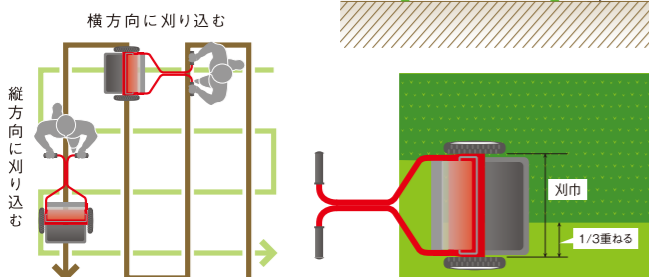

Q. 芝刈り機の「リールモア」と「ロータリーモア」はどう違うの？

A. 「リールモア」は仕上がりが重視、「ロータリーモア」効率重視の刈り方になります。

「リールモア」は、ハサミのように2枚の刃で芝生を挟んで切り落とすタイプです。鋭い刃で切り落とすので、切り口がキレイで美しい仕上がりになります。「ロータリーモア」は、大きなナイフを水平に高速回転させて芝生を力でたたき切るタイプです。挟んで切るリールモアよりも切り口が粗くなります。その反面、作業スピードが速い、長い芝生も刈れるというメリットがあります。仕上がりを重視するなら「リールモア」、効率を重視するなら「ロータリーモア」をお選びください。

	刈刃	作業模式図	作業効率	作業場所	刈上がり	刈高	1回に刈れる高さ
リールモア	リールカッター		ふつう	良い	良い	短い	短い
ロータリーモア	ロータリーナイフ		良い	ふつう	ふつう	ふつう	ふつう

Q. どうすれば上手に刈れるの？

A. 気持ちいい長さは3cm。二方向で刈り込めばきれいに仕上がります。

子どもたちが座ったり、寝転がったりして気持ちがいいと言われている3cm位を刈った後の長さの目安にしましょう。一度に刈る長さは1/3以内に。長く伸びた芝生を一気に短くすると、葉がすべて刈り取られてしまい、枯れる原因になります。直前に刈ったラインの1/3を再度刈るよう機械を重ねて刈ると刈り残しがなくなります。刈る方向は一方だけではなく、縦と横の二方向から刈り込むと、きれいに仕上がります。1週間おきに向きをかえるなど計画を立てて行うと良いでしょう。