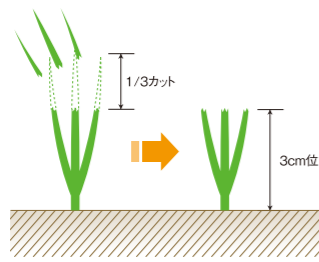

# Q. 芝刈り機の「リールモア」と「ロータリーモア」はどう違うの？

A. 「リールモア」は仕上がりが重視、「ロータリーモア」効率重視の刈り方になります。

「リールモア」は、ハサミのように2枚の刃で芝生を挟んで切り落とすタイプです。鋭い刃で切り落とすので、切り口がキレイで美しい仕上がりになります。「ロータリーモア」は、大きなナイフを水平に高速回転させて芝生を力でたたき切るタイプです。挟んで切るリールモアよりも切り口が粗くなります。その反面、作業スピードが速い、長い芝生も刈れるというメリットがあります。仕上がりを重視するなら「リールモア」、効率を重視するなら「ロータリーモア」をお選びください。

	刈刃	作業模式図	作業効率	作業場所	刈上がり	刈高	1回に刈れる高さ
リールモア	リールカッター		ふつう	良い	良い	短い	短い
ロータリーモア	ロータリーナイフ		良い	ふつう	ふつう	ふつう	ふつう

# Q. どうすれば上手に刈れるの？

A. 気持ちいい長さは3cm。二方向で刈り込めばきれいに仕上がります。

子どもたちが座ったり、寝転がったりして気持ちがいいと言われている3cm位を刈った後の長さの目安にしましょう。一度に刈る長さは1/3以内に。長く伸びた芝生を一気に短くすると、葉がすべて刈り取られてしまい、枯れる原因になります。直前に刈ったラインの1/3を再度刈るよう機械を重ねて刈ると刈り残しがなくなります。刈る方向は一方だけではなく、縦と横の二方向から刈り込むと、きれいに仕上がります。1週間おきに向きをかえるなど計画を立てて行うと良いでしょう。