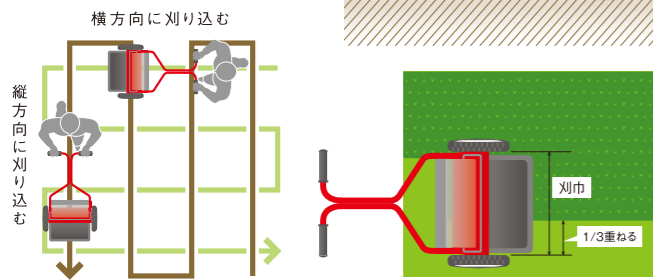

# Q. 芝刈り機の「リールモア」と「ロータリーモア」はどう違うの？

A. 「リールモア」は仕上がりが重視、「ロータリーモア」効率重視の刈り方になります。

「リールモア」は、ハサミのように2枚の刃で芝生を挟んで切り落とすタイプです。鋭い刃で切り落とすので、切り口がキレイで美しい仕上がりになります。「ロータリーモア」は、大きなナイフを水平に高速回転させて芝生を力でたたき切るタイプです。挟んで切るリールモアよりも切り口が粗くなります。その反面、作業スピードが速い、長い芝生も刈れるというメリットがあります。仕上がりを重視するなら「リールモア」、効率を重視するなら「ロータリーモア」をお選びください。

	刈刃	作業模式図	作業効率	作業場所	刈上がり	刈高	1回に刈れる高さ
リールモア	リールカッター		ふつう	良い	良い	短い	短い
ロータリーモア	ロータリーナイフ		良い	ふつう	ふつう	ふつう	ふつう

# Q. どうすれば上手に刈れるの？

A. 気持ちいい長さは3cm。二方向で刈り込めばきれいに仕上がります。

子どもたちが座ったり、寝転がったりして気持ちがいいと言われている3cm位を刈った後の長さの目安にしましょう。一度に刈る長さは1/3以内に。長く伸びた芝生を一気に短くすると、葉がすべて刈り取られてしまい、枯れる原因になります。直前に刈ったラインの1/3を再度刈るよう機械を重ねて刈ると刈り残しがなくなります。刈る方向は一方だけではなく、縦と横の二方向から刈り込むと、きれいに仕上がります。1週間おきに向きをかえるなど計画を立てて行うと良いでしょう。