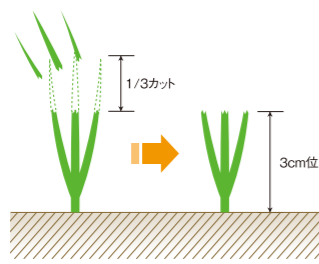

Q. 芝刈り機の「リールモア」と「ロータリーモア」はどう違うの？

A. 「リールモア」は仕上がりが重視、「ロータリーモア」効率重視の刈り方になります。

「リールモア」は、ハサミのように2枚の刃で芝生を挟んで切り落とすタイプです。鋭い刃で切り落とすので、切り口がキレイで美しい仕上がりになります。「ロータリーモア」は、大きなナイフを水平に高速回転させて芝生を力でたたき切るタイプです。挟んで切るリールモアよりも切り口が粗くなります。その反面、作業スピードが速い、長い芝生も刈れるというメリットがあります。仕上がりを重視するなら「リールモア」、効率を重視するなら「ロータリーモア」をお選びください。

	刈刃	作業模式図	作業効率	作業場所	刈上がり	刈高	1回に刈れる高さ
リールモア	リールカッター		ふつう	良い	良い	短い	短い
ロータリーモア	ロータリーナイフ		良い	ふつう	ふつう	ふつう	ふつう

Q. どうすれば上手に刈れるの？

A. 気持ちいい長さは3cm。二方向で刈り込めばきれいに仕上がります。

子どもたちが座ったり、寝転がったりして気持ちがいいと言われている3cm位を刈った後の長さの目安にしましょう。一度に刈る長さは1/3以内に。長く伸びた芝生を一気に短くすると、葉がすべて刈り取られてしまい、枯れる原因になります。直前に刈ったラインの1/3を再度刈るよう機械を重ねて刈ると刈り残しがなくなります。刈る方向は一方だけではなく、縦と横の二方向から刈り込むと、きれいに仕上がります。1週間おきに向きをかえるなど計画を立てて行うと良いでしょう。