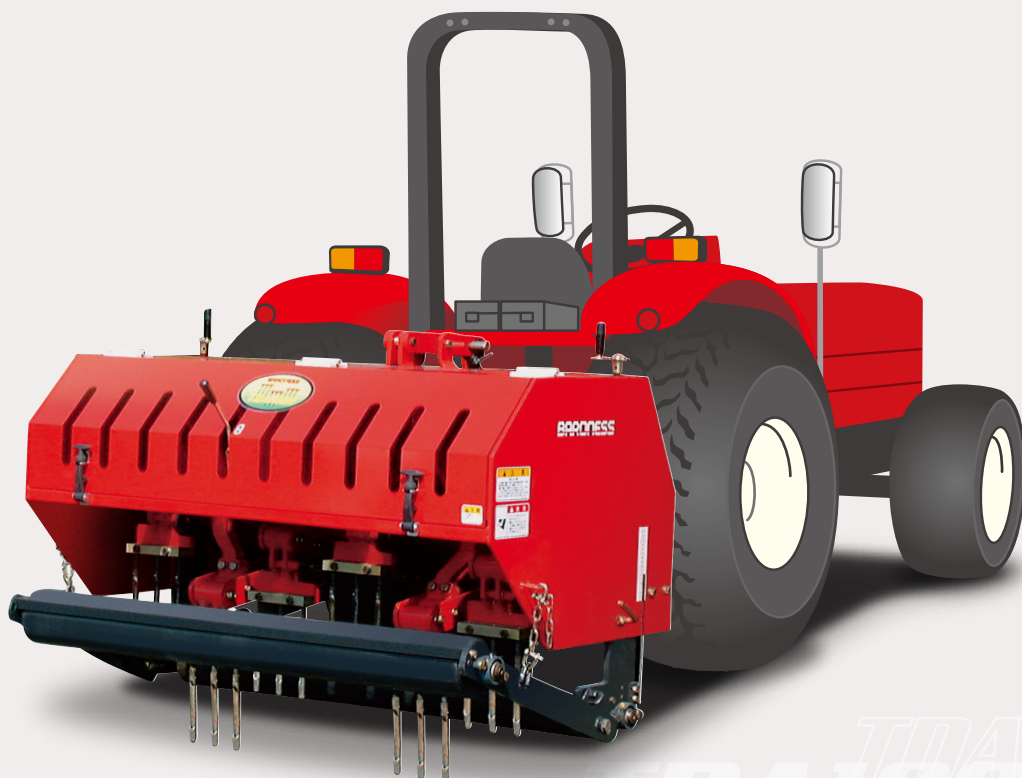

TDAI200

トラクターセット型ディープエアレーター

優秀な能力を発揮するエアレーション作業機

ゴルフ場や野球場、サッカー場などのエアレーションに優秀な能力を発揮します。
最大深さ25cmの作業ができ、固結した床土をほぐして水などの浸透性を高めます。
コアの抜けが良く、表面が凸凹になりにくいです。
深さ調整は工具なしのハンドル操作で簡単にできます。
レバー切り替えで簡単に作業ピッチ

オプション Option