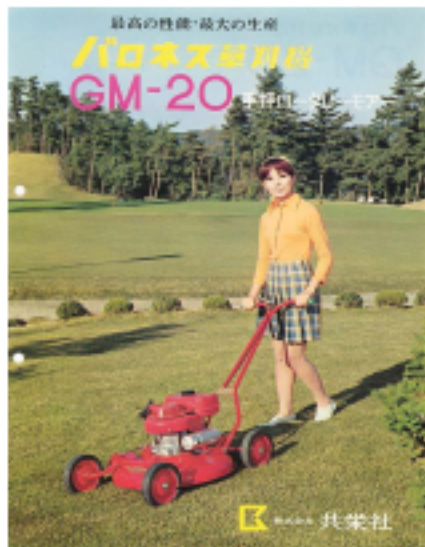

1964

昭和39年

ロータリーモア
発売開始

手押し式ロータリーモア

GM-50

昭和52年～現在

GM-20

昭和44年～52年

● バロネス GM-19 ロータリーモア

梅雨明け、雑草の生い茂る時季には工場、学校、公園等の空地の管理に、どなたもお困りと存じます。

是非バロネスGM-19型を1台お備え下さい。………僅かの時間と経費とわずらわしい雑草を簡単に刈取ってしまいます。

GM-19型は各部非常に堅牢で故障がないので好評を賜っています。

昭和39年～42年

株式会社 共栄社