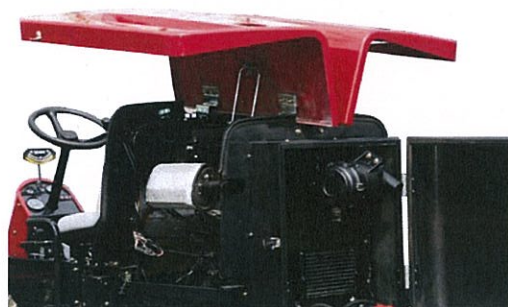

新製品ニュース

LM283 乗用3連リールモア **BARONESS**
Quality on Demand

マルチパーパスモアの決定版

- ・アプローチもカラーもラフもフェアウェイも
どんな場所でも綺麗に刈り込みます。
- ・フルタイム4WD+軽量ボディで
ラフなどの法面登坂作業も楽々こなします。
- ・シンプルな操作で誰でも簡単に作業できます。
- ・メンテナンス性も良好です。

メンテナンスも楽々です

油圧回路などシンプルな構造で修理もスピーディです
ガルウィングカバーでフルオープン！！
エンジン回り・ラジエータ・エアクリーナ等

ダイナミックブレーキを採用、安全に作業ができます。

《仕様》

型式	LM283	作業幅	180cm
全長	265cm	刈高	10~60mm
全幅(作業時)	203cm	速さ	14.4km/h(後進8.5km/h)
全幅(移動時)	203cm	エンジン	クボタD1105-T ディーゼльта-ホ 24.5Kw(33.3Ps) 1,123cc
全高	133cm		
総重量	1,080kg	ホイールベース	137cm