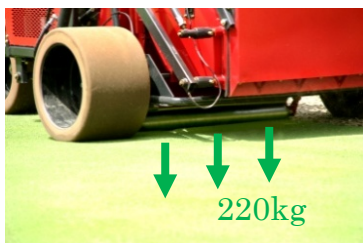

お掃除力No.1

■ 特長

- コアを回収しながら、同時に転圧！
  ～掃除と転圧をダブルで可能な機能搭載～
- ウレタンタイヤを採用。
- バケット容量アップで、作業時間短縮！
  ～容量“30%UP”（当社比）～
- ブラシ調整は工具なしで簡単。
- ウレタンタイヤ保管用にスタンドを標準装備

ローラープレスレバー