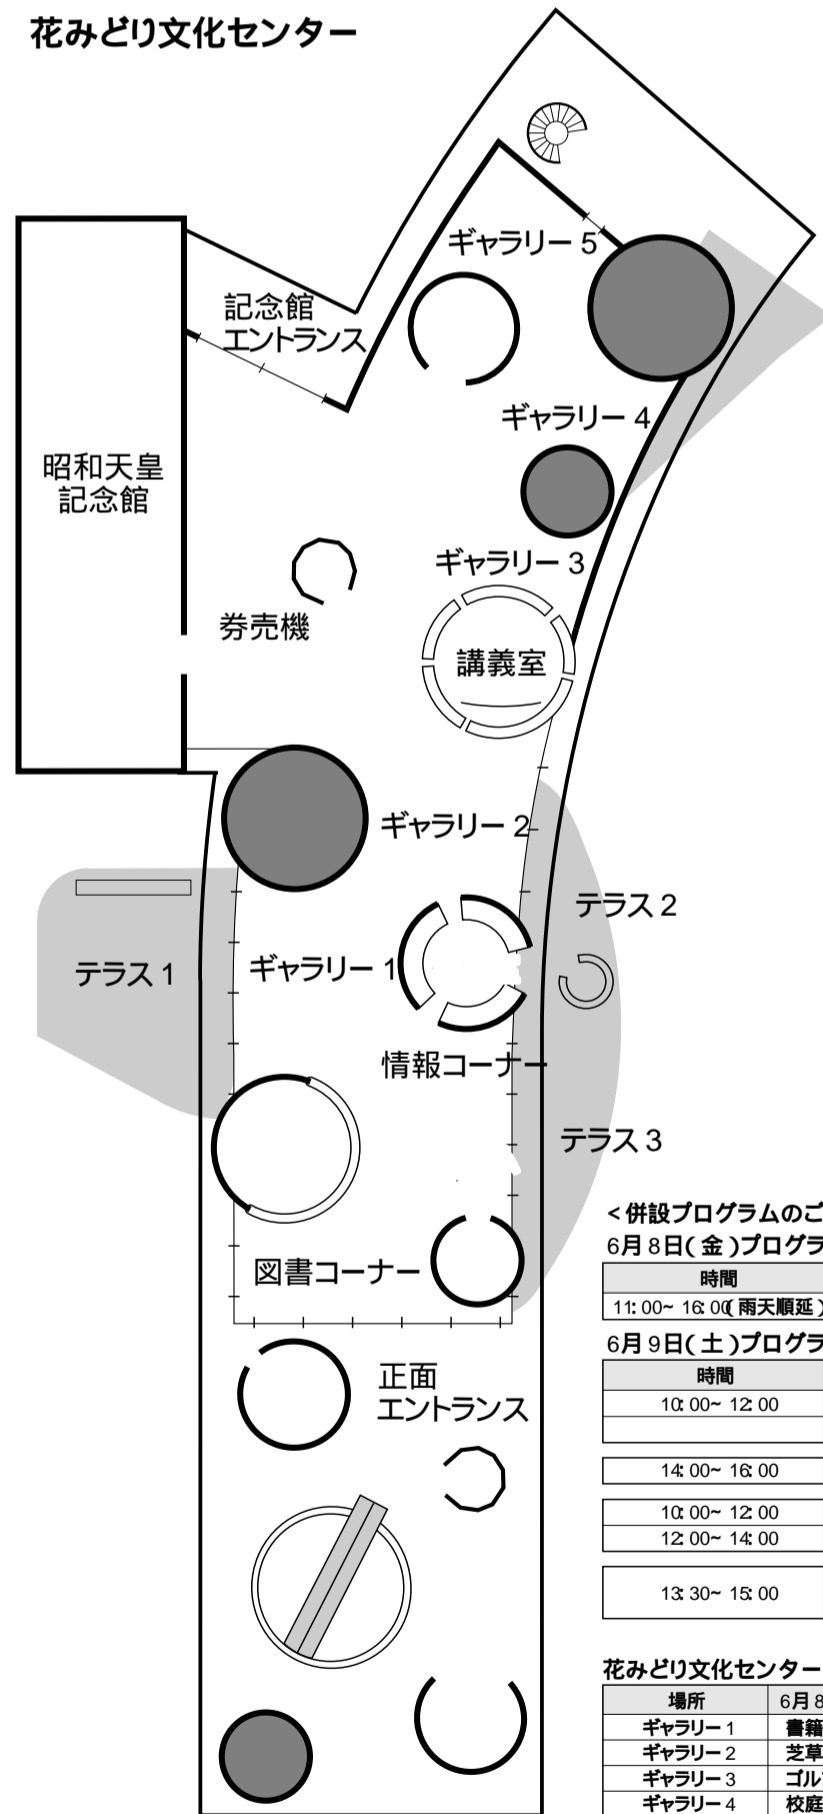

アイウエオ順

花みどり文化センター

<併設プログラムのご案内>

6月8日(金)プログラム

時間	プログラム	場所
11:00~16:00(雨天順延)	大型管理機械のデモンストレーション	ゆめひろば

6月9日(土)プログラム

時間	プログラム	場所
10:00~12:00	ゴルフ場管理機械を使いこなす	総合案内所会議室
14:00~16:00	都市型校庭の芝生づくりと維持	総合案内所会議室
10:00~12:00	校庭管理芝生機械の説明	花みどり文化センター講義室
12:00~14:00	校庭管理芝生機械デモンストレーション	ゆめひろば
13:30~15:00	トナメント開催コースの管理手法を通常管理に活かす	花みどり文化センター講義室