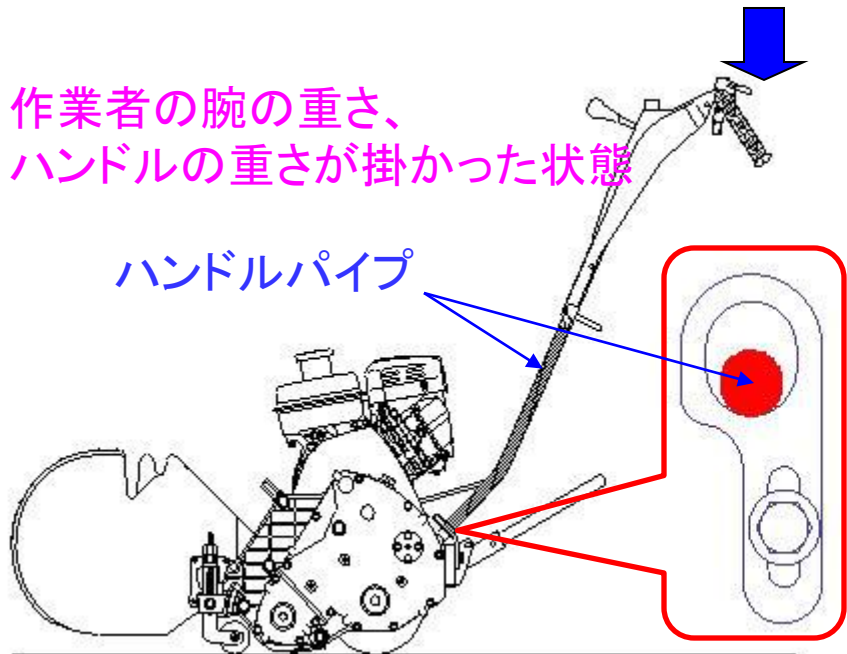

ハンドル操作による影響

ハンドルを下に押えて作業

ハンドル調節金

前ローラーの荷重 : 小 < 大
 前ローラーの沈み込み量 : 小 < 大
 刈高の変化 : 小 < 大

ハンドルを持ち上げて作業

ハンドル調節金