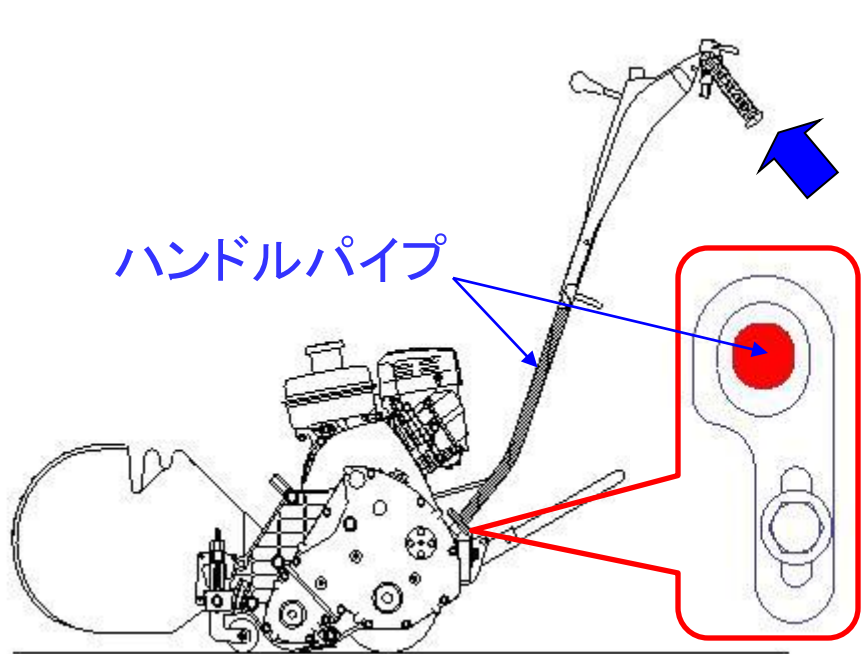

ハンドル操作による影響

ハンドルを下に押えて作業

ハンドル調節金

前ローラーの荷重 : 小 < 大
 前ローラーの沈み込み量 : 小 < 大
 刈高の変化 : 小 < 大

ハンドルを持ち上げて作業

ハンドル調節金