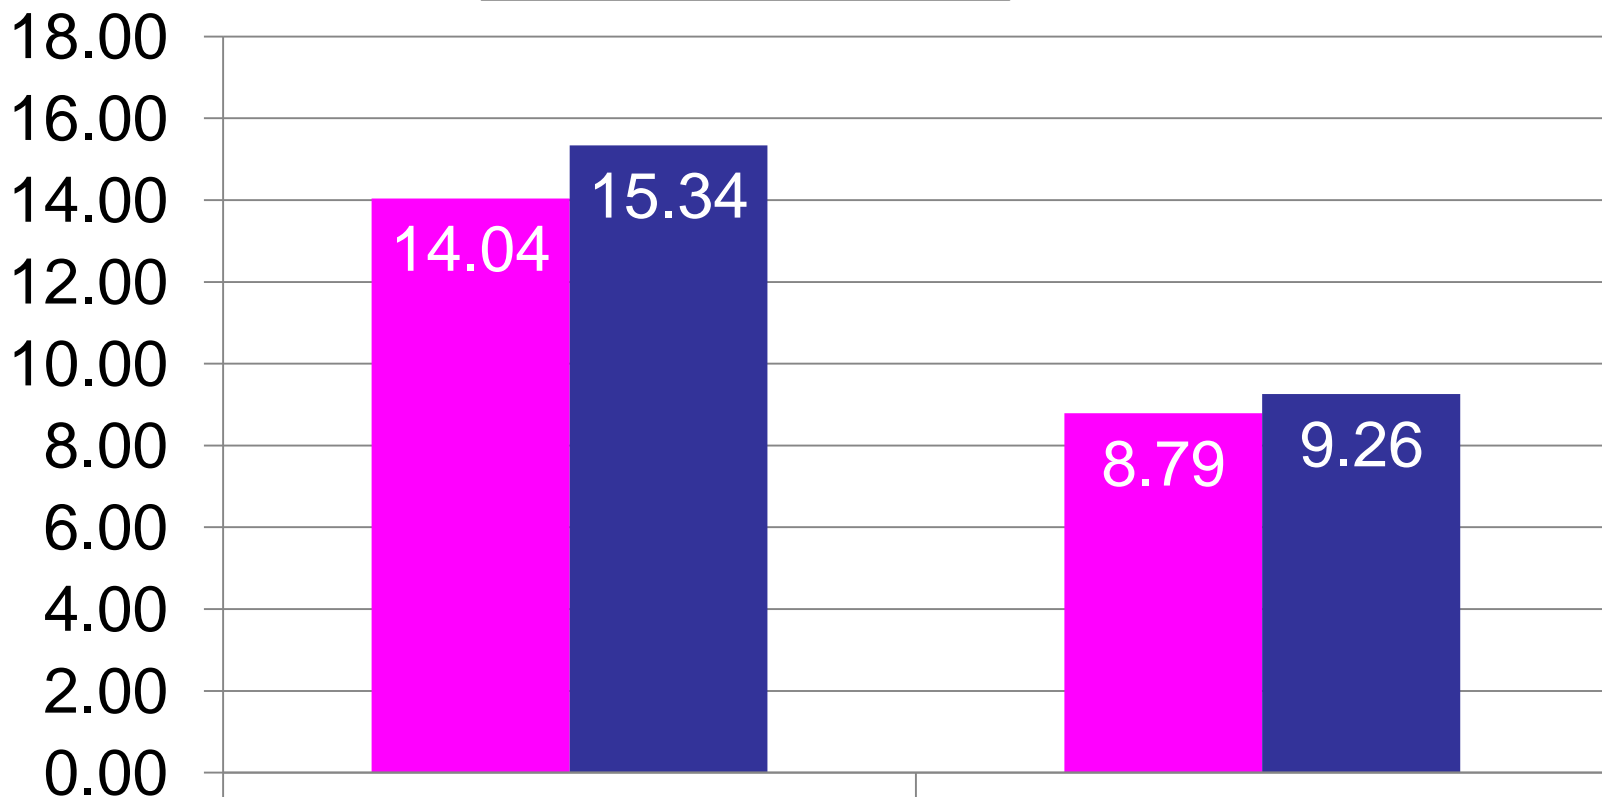

# 刈込幅による影響

## 刈取量の変化

■ LM66GA	14.04	8.79
■ LM56GA	15.34	9.26