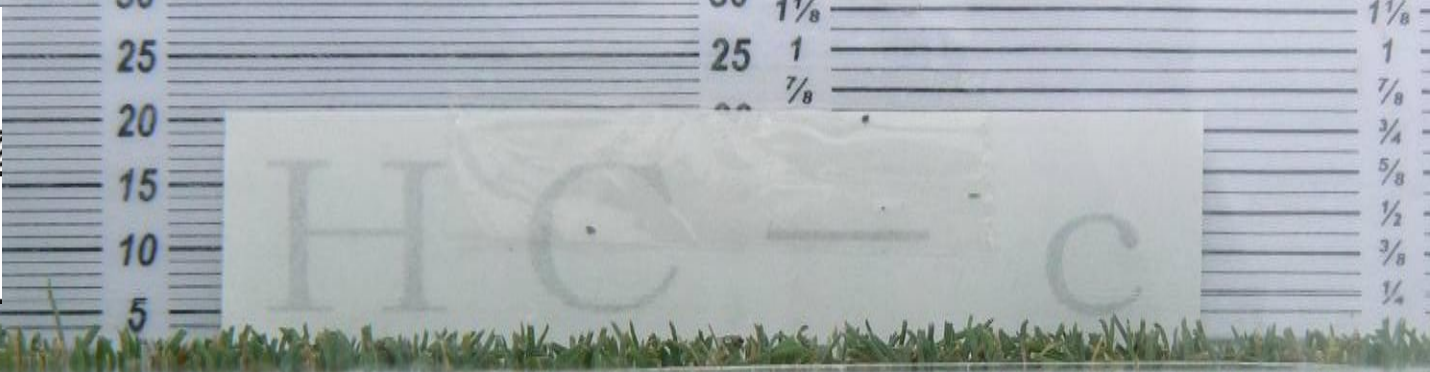

クリップピッチ7.8mmで  
刈った芝面

クリップピッチ4.9mmで  
刈った芝面